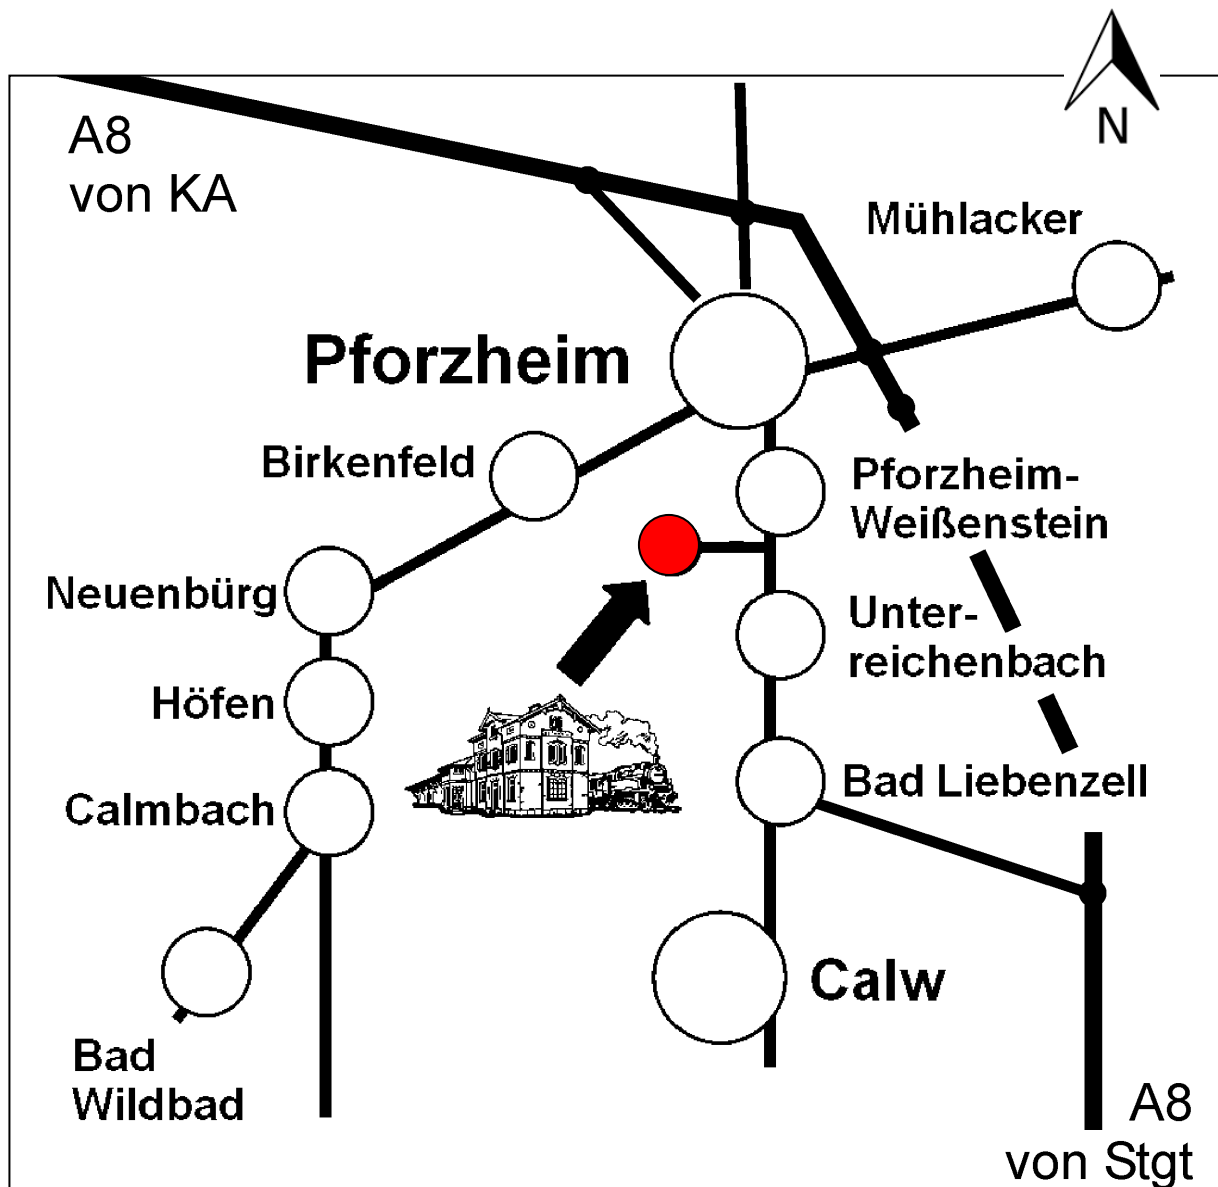

# Anfahrtsplan Bahnhof Weißenstein

Eisenbahnfreunde Pforzheim e.V.  
Bahnhof Weißenstein  
Belremstraße 70  
75180 Pforzheim

07231 767 969